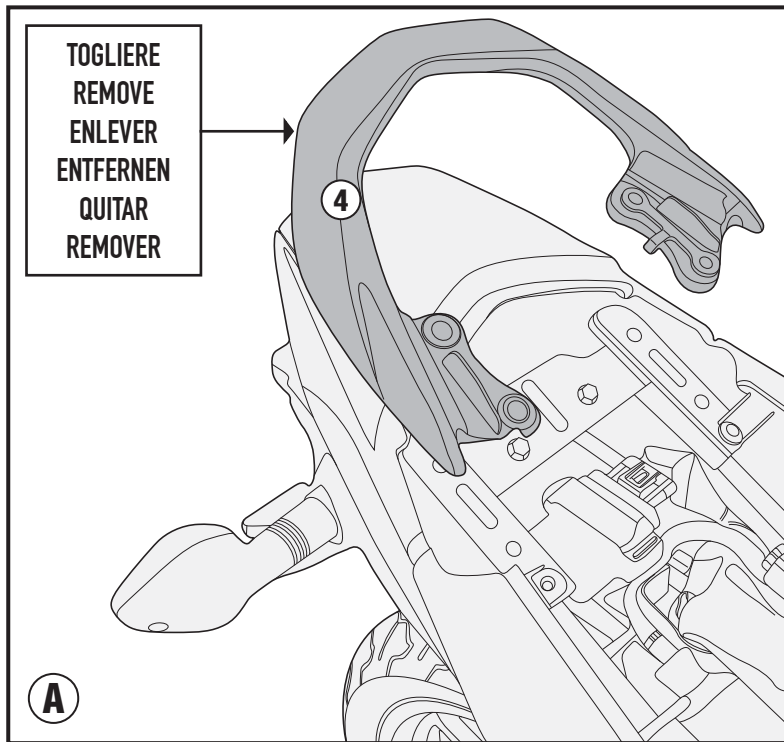

SR1142 - KR1142

PORTAPACCO SPECIFICO - SPECIFIC HOLDER - PORTE-PAQUET SPÉCIFIQUE - SPEZIFISCHER TRÄGER - PORTA-EQUIPAJE ESPECÍFICO - TRANSPORTADOR ESPECÍFICO

HONDA CBF125F (2015)