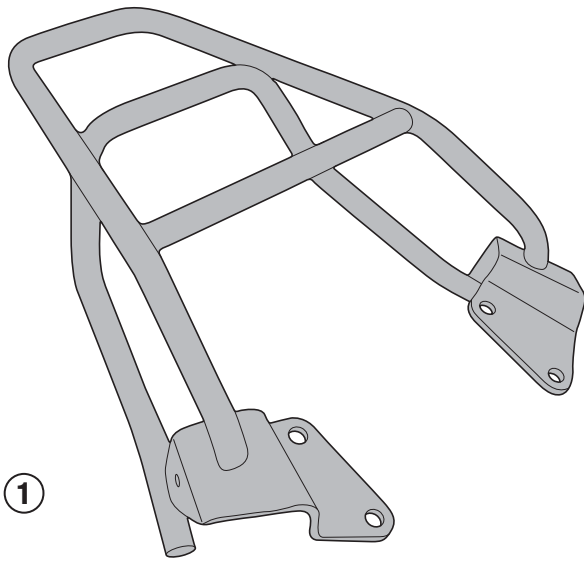

SR1142 - KR1142

PORTAPACCO SPECIFICO - SPECIFIC HOLDER - PORTE-PAQUET SPÉCIFIQUE - SPEZIFISCHER TRÄGER - PORTA-EQUIPAJE ESPECÍFICO - TRANSPORTADOR ESPECÍFICO

HONDA CBF125F (2015)

N°	Descrizione	Caratteristiche	Codice	Quantità
1	Supporto - Support - Support Halterung - Soporte - Apoio	-	SR1142S	1
2	Vite - Screw Vis - Schraube Tornillo - Parafuso	TECF 8x20	820TECF	4
3	Distanziale - Spacer Entretoise - Distanzstueck Distanciador - Espaçador	Ø 20x4 foro 10,5	C20L4F10,5	4
4	Componenti Originali - Original Parts Parties Originales - Original Bauteile Componentes Originales - Componentes Originais	-	-	-
5	Particolari Inclusi Nel Kit Viteria Della Piastra Components Included In The Fitting Kit Of The Plate Pièces Inclues Dans Le Kit De Vis De La Platine Die Einzelnen Teile Sind Bei Montagekit Der Platte Enthalten Despieces Incluidos En El Kit De Anclajes De La Parrilla Explodiu incluído no Kit as âncoras da grelha	-	-	-

SR1142 - KR1142

PORTAPACCO SPECIFICO - SPECIFIC HOLDER - PORTE-PAQUET SPÉCIFIQUE - SPEZIFISCHER TRÄGER - PORTA-EQUIPAJE ESPECÍFICO - TRANSPORTADOR ESPECÍFICO

HONDA CBF125F (2015)

2

3

SR1142 - KR1142

PORTAPACCO SPECIFICO - SPECIFIC HOLDER - PORTE-PAQUET SPÉCIFIQUE - SPEZIFISCHER TRÄGER - PORTA-EQUIPAJE ESPECÍFICO - TRANSPORTADOR ESPECÍFICO