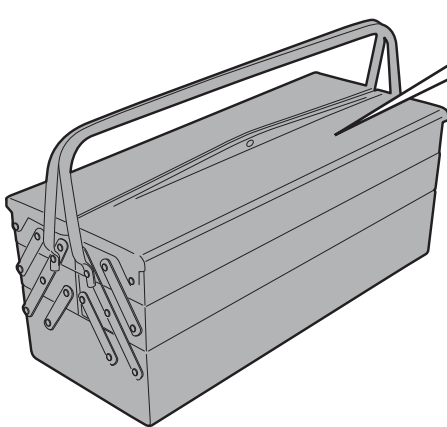

SR1142 - KR1142

PORTAPACCO SPECIFICO - SPECIFIC HOLDER - PORTE-PAQUET SPÉCIFIQUE - SPEZIFISCHER TRÄGER - PORTA-EQUIPAJE ESPECÍFICO - TRANSPORTADOR ESPECÍFICO

HONDA CBF125F (2015)

N°	Descrizione	Caratteristiche	Codice	Quantità
1	Supporto - Support - Support Halterung - Soporte - Apoio	-	SR1142S	1
2	Vite - Screw Vis - Schraube Tornillo - Parafuso	TECF 8x20	820TECF	4
3	Distanziale - Spacer Entretoise - Distanzstueck Distanciador - Espaçador	Ø 20x4 foro 10,5	C20L4F10,5	4
4	Componenti Originali - Original Parts Parties Originales - Original Bauteile Componentes Originales - Componentes Originais	-	-	-
5	Particolari Inclusi Nel Kit Viteria Della Piastra Components Included In The Fitting Kit Of The Plate Pièces Inclues Dans Le Kit De Vis De La Platine Die Einzelnen Teile Sind Bei Montagekit Der Platte Enthalten Despieces Incluidos En El Kit De Anclajes De La Parrilla Explodiu incluído no Kit as âncoras da grelha	-	-	-

SR1142 - KR1142

PORTAPACCO SPECIFICO - SPECIFIC HOLDER - PORTE-PAQUET SPÉCIFIQUE - SPEZIFISCHER TRÄGER - PORTA-EQUIPAJE ESPECÍFICO - TRANSPORTADOR ESPECÍFICO

HONDA CBF125F (2015)

2

3

SR1142 - KR1142

PORTAPACCO SPECIFICO - SPECIFIC HOLDER - PORTE-PAQUET SPÉCIFIQUE - SPEZIFISCHER TRÄGER - PORTA-EQUIPAJE ESPECÍFICO - TRANSPORTADOR ESPECÍFICO

HONDA CBF125F (2015)

SR1142 - KR1142

PORTAPACCO SPECIFICO - SPECIFIC HOLDER - PORTE-PAQUET SPÉCIFIQUE - SPEZIFISCHER TRÄGER - PORTA-EQUIPAJE ESPECÍFICO - TRANSPORTADOR ESPECÍFICO

HONDA CBF125F (2015)

ISTRUZIONI DI MONTAGGIO - MOUNTING INSTRUCTIONS
INSTRUCTIONS DE MONTAGE - BAUANLEITUNG
INSTRUCCIONES DE MONTAJE - INSTRUÇÕES DE MONTAGEM