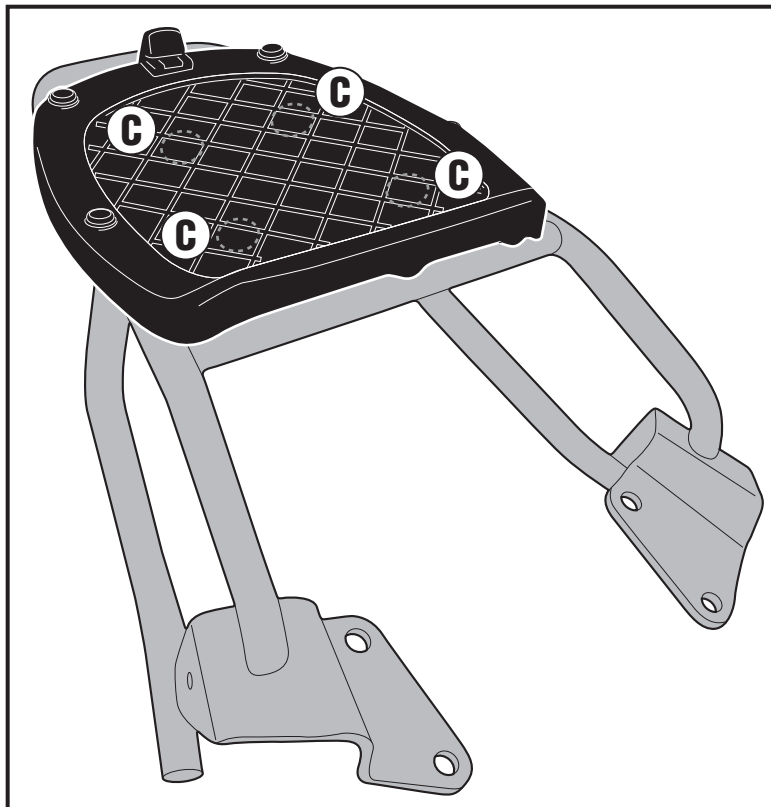

SR1142 - KR1142

PORTAPACCO SPECIFICO - SPECIFIC HOLDER - PORTE-PAQUET SPÉCIFIQUE - SPEZIFISCHER TRÄGER - PORTA-EQUIPAJE ESPECÍFICO - TRANSPORTADOR ESPECÍFICO

HONDA CBF125F (2015)

N°	Descrizione	Caratteristiche	Codice	Quantità
1	Supporto - Support - Support Halterung - Soporte - Apoio	-	SR1142S	1
2	Vite - Screw Vis - Schraube Tornillo - Parafuso	TECF 8x20	820TECF	4
3	Distanziale - Spacer Entretoise - Distanzstueck Distanciador - Espaçador	Ø 20x4 foro 10,5	C20L4F10,5	4
4	Componenti Originali - Original Parts Parties Originales - Original Bauteile Componentes Originales - Componentes Originais	-	-	-
5	Particolari Inclusi Nel Kit Viteria Della Piastra Components Included In The Fitting Kit Of The Plate Pièces Inclues Dans Le Kit De Vis De La Platine Die Einzelnen Teile Sind Bei Montagekit Der Platte Enthalten Despieces Incluidos En El Kit De Anclajes De La Parrilla Explodiu incluído no Kit as âncoras da grelha	-	-	-

SR1142 - KR1142

PORTAPACCO SPECIFICO - SPECIFIC HOLDER - PORTE-PAQUET SPÉCIFIQUE - SPEZIFISCHER TRÄGER - PORTA-EQUIPAJE ESPECÍFICO - TRANSPORTADOR ESPECÍFICO

HONDA CBF125F (2015)

2

3

SR1142 - KR1142

PORTAPACCO SPECIFICO - SPECIFIC HOLDER - PORTE-PAQUET SPÉCIFIQUE - SPEZIFISCHER TRÄGER - PORTA-EQUIPAJE ESPECÍFICO - TRANSPORTADOR ESPECÍFICO

HONDA CBF125F (2015)

SR1142 - KR1142

PORTAPACCO SPECIFICO - SPECIFIC HOLDER - PORTE-PAQUET SPÉCIFIQUE - SPEZIFISCHER TRÄGER - PORTA-EQUIPAJE ESPECÍFICO - TRANSPORTADOR ESPECÍFICO

HONDA CBF125F (2015)

ISTRUZIONI DI MONTAGGIO - MOUNTING INSTRUCTIONS
INSTRUCTIONS DE MONTAGE - BAUANLEITUNG
INSTRUCCIONES DE MONTAJE - INSTRUÇÕES DE MONTAGEM