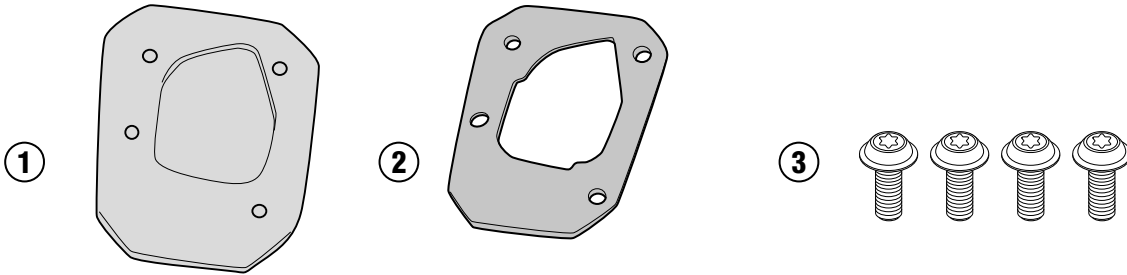

ES5126 - ES5126K

ESTENSIONE CAVALLETTO LATERALE - SIDE STAND EXTENSION - FUSSVERBREITERUNGEN FÜR SEITENSTÄNDER
ZIJSTANDAARD EXTENSIE - EXTENSIÓN DEL CABALLETE LATERAL - EXTENSÃO DO CAVALETE LATERAL

BMW G310GS (2017/2018)

N°	Descrizione	Caratteristiche	Codice	Quantità
1	Supporto inferiore - Lower support - Support inférieur - Soporte inferior - Untere Halterung - Suporte inferior	Spessore 6mm	GL3747	1
2	Supporto Centrale - Central support - Support centrale - Soporte Central - Halterung Zentrale - Suporte Central	Spessore 2mm	GL3748	1
3	Vite - Screw Vis - Schraube Tornillo - Parafuso	58TORX	M5x8 INOX	4