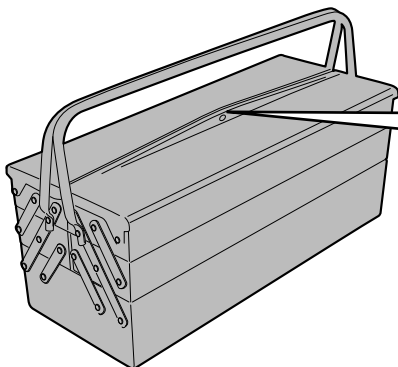

ES5126 - ES5126K

ESTENSIONE CAVALLETTO LATERALE - SIDE STAND EXTENSION - FUSSVERBREITERUNGEN FÜR SEITENSTÄNDER
ZIJSTANDAARD EXTENSIE - EXTENSIÓN DEL CABALLETE LATERAL - EXTENSÃO DO CAVALETE LATERAL

BMW G310GS (2017/2018)

ATTENZIONE: IL MONTAGGIO DELL' ESTENSIONE DEL CAVALLETTO, POTREBBE LIMITARE IL GRADO DI LIBERTÀ DI INCLINAZIONE DELLA MOTO.
APPLICARE ALCUNE GOCCE DI FRENA FILETTI SULLE VITI DI FISSAGGIO.

ATTENTION: MOUNTING OF STAND EXTENSION, COULD LIMIT LEAN ANGLE.
APPLY SOME THREADLOCK ON THE SCREWS

ATTENTION: MONTAGE DE L'EXTENSION DU PEULEMENT, POURRAIT LIMITER L'ANGLE D'INCLINAISON.
APPLIQUER UN PEU DE FREIN-FILET SUR LES VIS

ACHTUNG: DER ANBAU DER FUSSVERBREITERUNGEN FÜR SEITENSTÄNDER KANN EINFLUSS AUF DIE SCHRÄGLAGENFREIHEIT DES FAHRZEUGS HABEN.
BRINGEN SIE ETWAS GEWINDEKLE AUF DEN SCHRAUBEN

ATENCIÓN: MONTAJE DE EXTENSIÓN SOPORTE, PODRÍA LIMITAR ÁNGULO DE INCLINACIÓN.
APLIQUE UN POCO DE FIJADOR DE ROSCAS EN LOS TORNILLOS

ATENÇÃO: MONTAGEM DE SUPORTE DE EXTENSÃO, PODERIA LIMITAR O ÂNGULO DE INCLINAÇÃO.
APLIQUE UM POUCO DE MASSA DE BLOQUEIO DE ROSCAS NOS PARAFUSOS