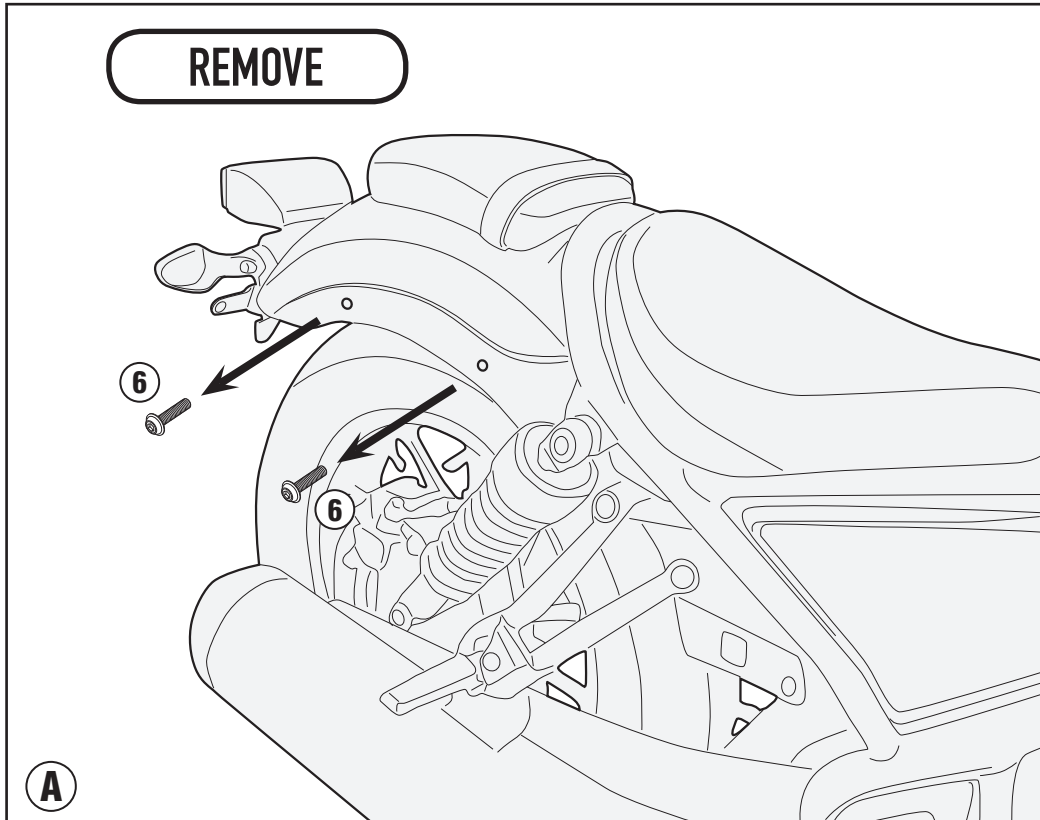

TMT1160 - TMT1160K

PORTAPACCO SPECIFICO - SPECIFIC HOLDER - PORTE-PAQUET SPÉCIFIQUE - SPEZIFISCHER TRÄGER - PORTA-EQUIPAJE ESPECÍFICO - TRANSPORTADOR ESPECÍFICO

HONDA CMX 500 REBEL (2017/2018)