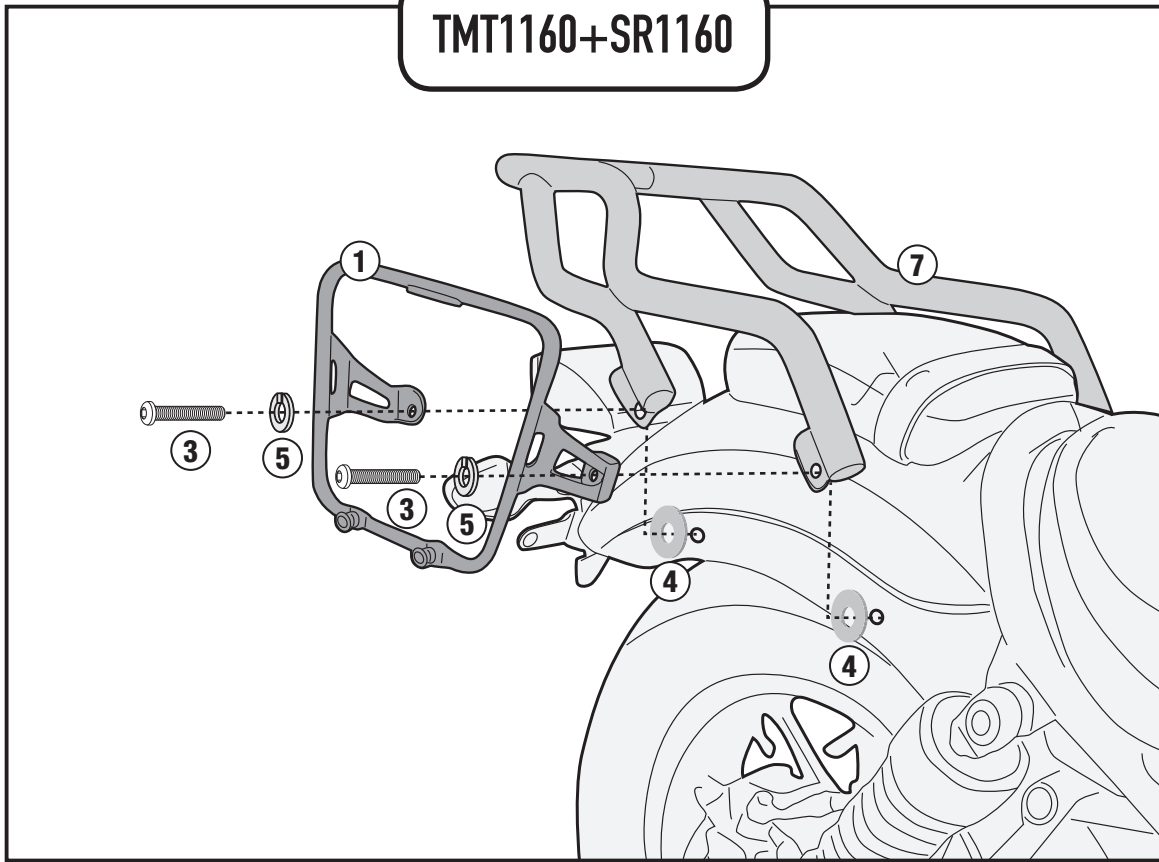

TMT1160 - TMT1160K

PORTAPACCO SPECIFICO - SPECIFIC HOLDER - PORTE-PAQUET SPÉCIFIQUE - SPEZIFISCHER TRÄGER - PORTA-EQUIPAJE ESPECÍFICO - TRANSPORTADOR ESPECÍFICO

HONDA CMX 500 REBEL (2017/2018)

TMT1160+SR1160