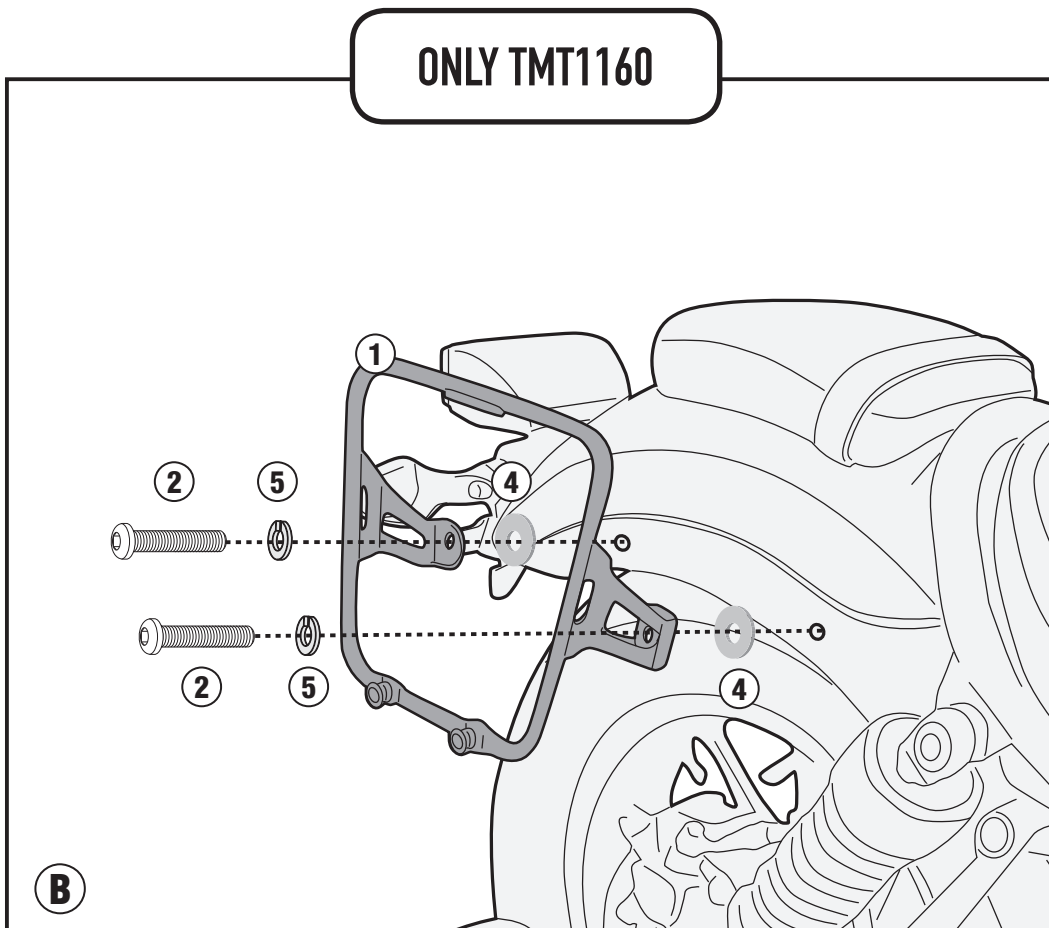

TMT1160 - TMT1160K

PORTAPACCO SPECIFICO - SPECIFIC HOLDER - PORTE-PAQUET SPÉCIFIQUE - SPEZIFISCHER TRÄGER - PORTA-EQUIPAJE ESPECÍFICO - TRANSPORTADOR ESPECÍFICO

HONDA CMX 500 REBEL (2017/2018)