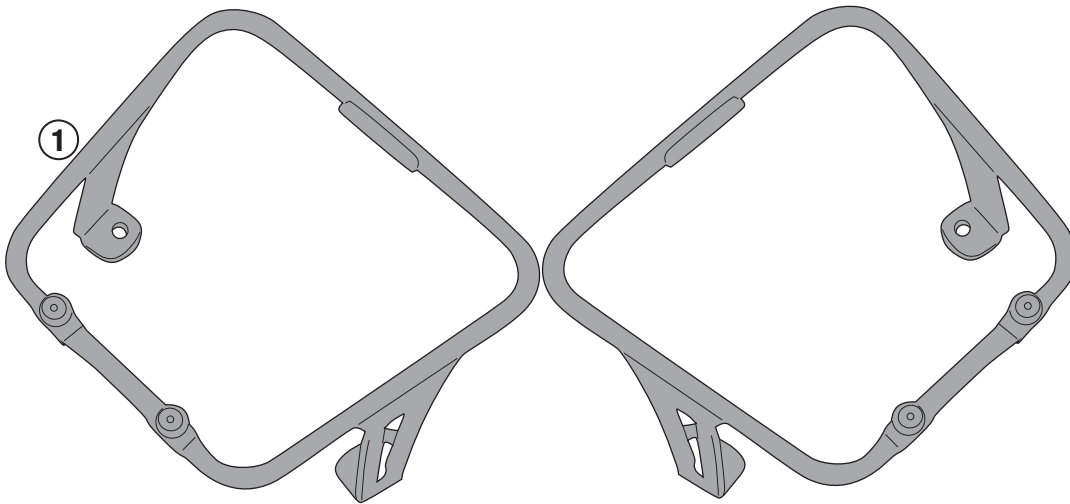

TMT1160 – TMT1160K

PORTAPACCO SPECIFICO – SPECIFIC HOLDER – PORTE-PAQUET SPÉCIFIQUE – SPEZIFISCHER TRÄGER – PORTA-EQUIPAJE ESPECÍFICO – TRANSPORTADOR ESPECÍFICO

HONDA CMX 500 REBEL (2017/2018)

N°	Descrizione	Caratteristiche	Codice	Quantità
1	Supporto - Support - Support Halterung - Soporte - Apoio	-	TMT1160V	2(Right; Left)
2	Vite - Screw Vis - Schraube Tornillo - Parafuso	TBEI M8x30	830TBEI	4
3	Vite - Screw Vis - Schraube Tornillo - Parafuso	TBEI M8x35	835TBEI	4
4	Rondella - Washer Rondelle - Scheibe Arandela - Arruela	Ø8	820RON	4
5	Rondella spaccata - Split washer Scheibe - Rondelle fendue Arandela seccionada - Arruela Dentada	Ø8	Z1060	4
6	Componenti Originali - Original Parts Parties Originales - Original Bauteile Componentes Originales - Componentes Originais	-	-	-
7	Particolari Inclusi nel SR1160 Components Included In The SR1160 Pièces Incluses Dans SR1160 Die Einzelnen Teile Sind Bei SR1160 Despieces Incluidos SR1160 Componentes inclusos na SR1160	-	-	-
8	Particolari Inclusi nel TS1160B Components Included In The TS1160B Pièces Incluses Dans TS1160B Die Einzelnen Teile Sind Bei TS1160B Despieces Incluidos TS1160B Componentes inclusos na TS1160B	-	-	-

TMT1160 - TMT1160K

PORTAPACCO SPECIFICO - SPECIFIC HOLDER - PORTE-PAQUET SPÉCIFIQUE - SPEZIFISCHER TRÄGER - PORTA-EQUIPAJE ESPECÍFICO - TRANSPORTADOR ESPECÍFICO

HONDA CMX 500 REBEL (2017/2018)

TMT1160 - TMT1160K

PORTAPACCO SPECIFICO - SPECIFIC HOLDER - PORTE-PAQUET SPÉCIFIQUE - SPEZIFISCHER TRÄGER - PORTA-EQUIPAJE ESPECÍFICO - TRANSPORTADOR ESPECÍFICO

HONDA CMX 500 REBEL (2017/2018)

TMT1160 - TMT1160K

PORTAPACCO SPECIFICO - SPECIFIC HOLDER - PORTE-PAQUET SPÉCIFIQUE - SPEZIFISCHER TRÄGER - PORTA-EQUIPAJE ESPECÍFICO - TRANSPORTADOR ESPECÍFICO

HONDA CMX 500 REBEL (2017/2018)

TMT1160+SR1160

TMT1160+TS1160B