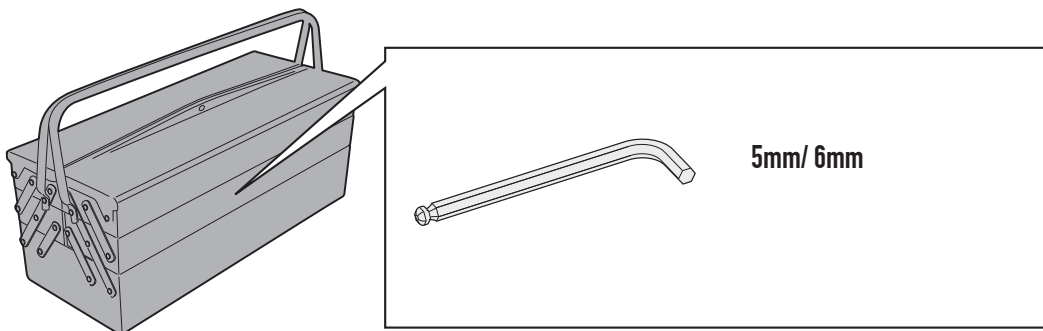

TMT1160 – TMT1160K

PORTAPACCO SPECIFICO – SPECIFIC HOLDER – PORTE-PAQUET SPÉCIFIQUE – SPEZIFISCHER TRÄGER – PORTA-EQUIPAJE ESPECÍFICO – TRANSPORTADOR ESPECÍFICO

HONDA CMX 500 REBEL (2017/2018)

N°	Descrizione	Caratteristiche	Codice	Quantità
1	Supporto - Support - Support Halterung - Soporte - Apoio	-	TMT1160V	2(Right; Left)
2	Vite - Screw Vis - Schraube Tornillo - Parafuso	TBEI M8x30	830TBEI	4
3	Vite - Screw Vis - Schraube Tornillo - Parafuso	TBEI M8x35	835TBEI	4
4	Rondella - Washer Rondelle - Scheibe Arandela - Arruela	Ø8	820RON	4
5	Rondella spaccata - Split washer Scheibe - Rondelle fendue Arandela seccionada - Arruela Dentada	Ø8	Z1060	4
6	Componenti Originali - Original Parts Parties Originales - Original Bauteile Componentes Originales - Componentes Originais	-	-	-
7	Particolari Inclusi nel SR1160 Components Included In The SR1160 Pièces Incluses Dans SR1160 Die Einzelnen Teile Sind Bei SR1160 Despieces Incluidos SR1160 Componentes inclusos na SR1160	-	-	-
8	Particolari Inclusi nel TS1160B Components Included In The TS1160B Pièces Incluses Dans TS1160B Die Einzelnen Teile Sind Bei TS1160B Despieces Incluidos TS1160B Componentes inclusos na TS1160B	-	-	-

TMT1160 - TMT1160K

PORTAPACCO SPECIFICO - SPECIFIC HOLDER - PORTE-PAQUET SPÉCIFIQUE - SPEZIFISCHER TRÄGER - PORTA-EQUIPAJE ESPECÍFICO - TRANSPORTADOR ESPECÍFICO

HONDA CMX 500 REBEL (2017/2018)

TMT1160 - TMT1160K