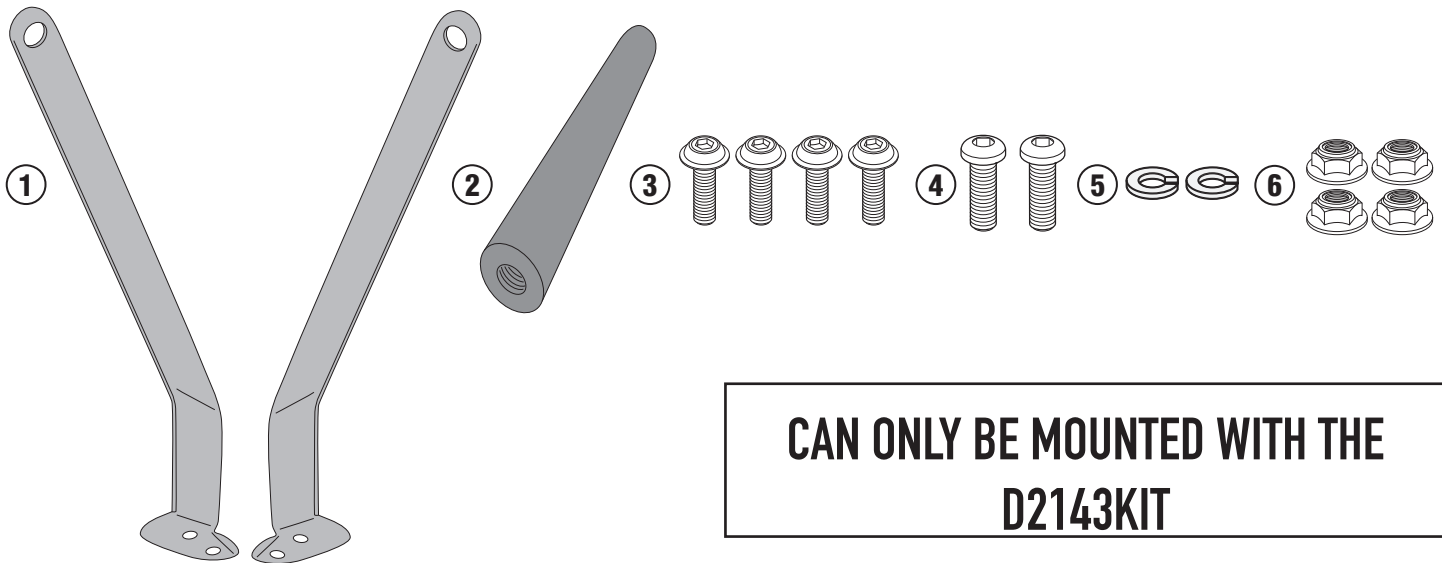

## Traversino – Fairing upper bracket – Support gps pour carenage – Barra – Halterung zur montage am windschild – Suporte **YAMAHA NIKEN 900 (2019)**

N°	Descrizione	Caratteristiche	Codice	Quantità
1	Supporto laterale - Lower frame Support latéral - Soporte lateral Untere Halterung - Suporte lateral	-	GL4192DXV GL4192SXV	2 (Right/Left)
2	Supporto - Support - Support Halterung - Soporte - Apoio	-	GNB1824V	1
3	Vite - Screw Vis - Schraube Tornillo - Parafuso	TBEIFN M6x14	614TBEIFN	4
4	Vite - Screw Vis - Schraube Tornillo - Parafuso	TBEIFF M6x16	616TBEIFF	2
5	Rondella spaccata - Split washer Scheibe - Rondelle fendue Arandela seccionada - Arruela quebrada	Ø6	Z1063	2
6	Dado - Bolt - Erou Mutter - Tuerca - Porca	Dado Autobloccante Flangiato Alto M8	6DADIABFN	4
7	Particolari Inclusi nel D2143KIT Components Included In The D2143KIT Pièces Inclues Dans D2143KIT Die Einzelnen Teile Sind Bei D2143KIT Despieces Incluidos D2143KIT Componentes incluidos na D2143KIT	-	-	-