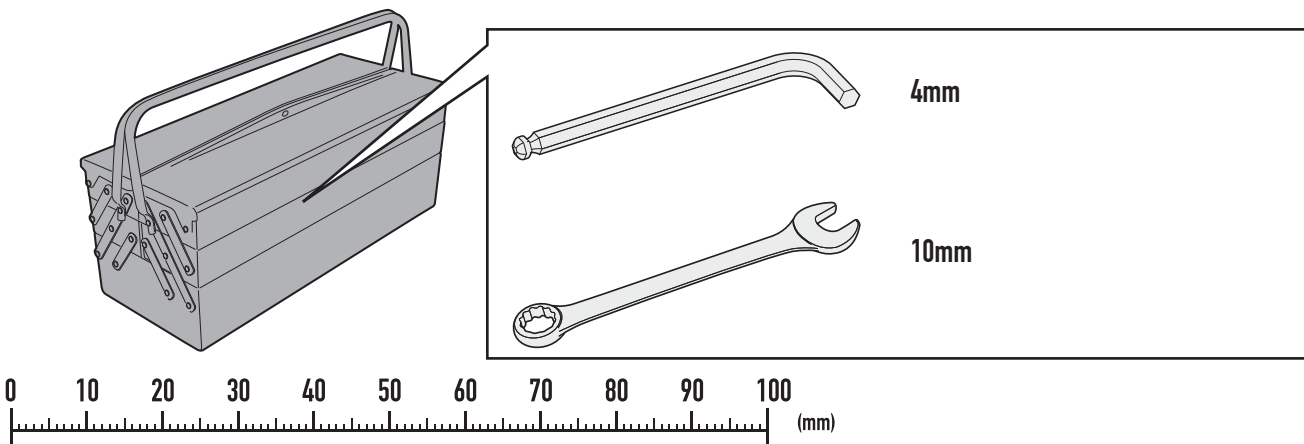

## Traversino – Fairing upper bracket – Support gps pour carenage – Barra – Halterung zur montage am windschild – Suporte **YAMAHA NIKEN 900 (2019)**

N°	Descrizione	Caratteristiche	Codice	Quantità
1	Supporto laterale - Lower frame Support latéral - Soporte lateral Untere Halterung - Suporte lateral	-	GL4192DXV GL4192SXV	2 (Right/Left)
2	Supporto - Support - Support Halterung - Soporte - Apoio	-	GNB1824V	1
3	Vite - Screw Vis - Schraube Tornillo - Parafuso	TBEIFN M6x14	614TBEIFN	4
4	Vite - Screw Vis - Schraube Tornillo - Parafuso	TBEIFF M6x16	616TBEIFF	2
5	Rondella spaccata - Split washer Scheibe - Rondelle fendue Arandela seccionada - Arruela quebrada	Ø6	Z1063	2
6	Dado - Bolt - Erou Mutter - Tuerca - Porca	Dado Autobloccante Flangiato Alto M8	6DADIABFN	4
7	Particolari Inclusi nel D2143KIT Components Included In The D2143KIT Pièces Inclues Dans D2143KIT Die Einzelnen Teile Sind Bei D2143KIT Despieces Incluidos D2143KIT Componentes incluidos na D2143KIT	-	-	-