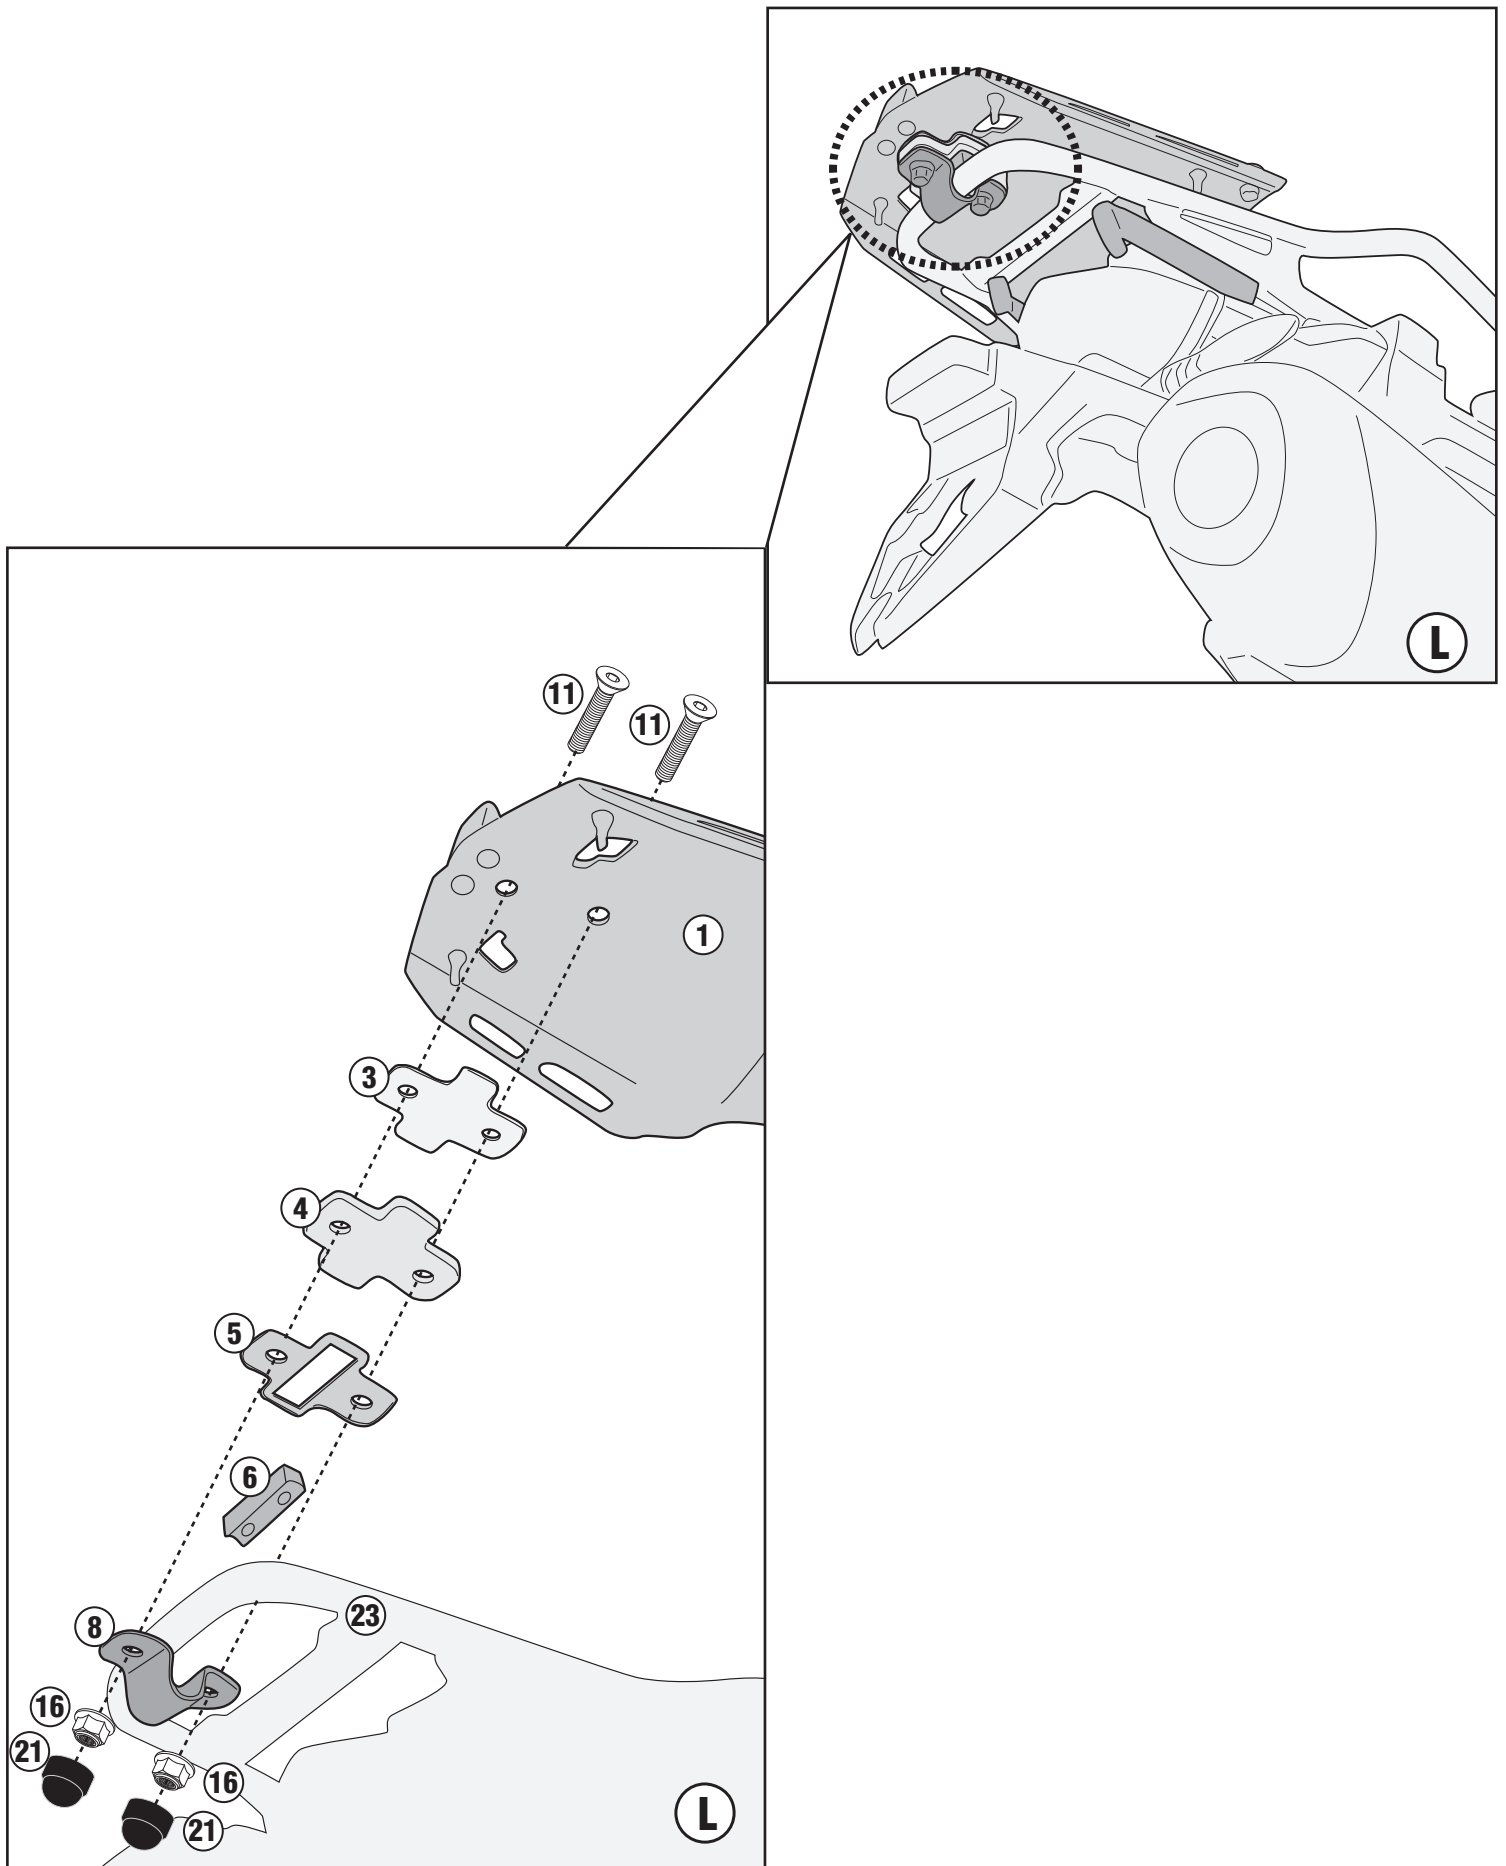

SRA5134 - KRA5134

PORTAPACCO SPECIFICO - SPECIFIC HOLDER - PORTE-PAQUET SPÉCIFIQUE - SPEZIFISCHER TRÄGER - PORTA-EQUIPAJE ESPECÍFICO

BMW F850GS ADVENTURE (2019)

ISTRUZIONI DI MONTAGGIO - MOUNTING INSTRUCTIONS
INSTRUCTIONS DE MONTAGE - BAUANLEITUNG
INSTRUCCIONES DE MONTAJE - INSTRUÇÕES DE MONTAGEM