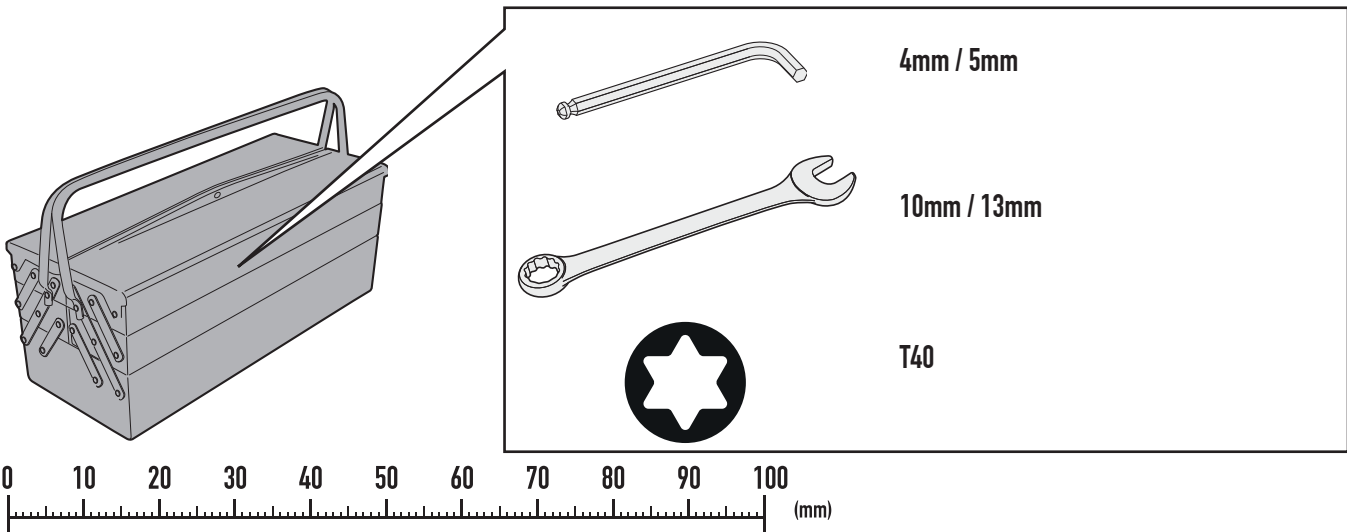

SRA5134 - KRA5134

PORTAPACCO SPECIFICO - SPECIFIC HOLDER - PORTE-PAQUET SPÉCIFIQUE - SPEZIFISCHER TRÄGER - PORTA-EQUIPAJE ESPECÍFICO

BMW F850GS ADVENTURE (2019)

N°	Descrizione / Description	Caratteristiche / Features	Codice / Code	Quantità / Quantity
20	Distanziale - Spacer Entretoise - Distanzstueck Distanciador - Espaçador	Ø22x3 Foro 8,5mm	C22L3F8,5T	2
21	Coprivite - Screw Cap Cache Vis - Stoppschraube Tapa Tornillo - Capa do Parafuso	-	13COP	2
22	Coprivite - Screw Cap Cache Vis - Stoppschraube Tapa Tornillo - Capa do Parafuso	-	10COP	2
23	Componenti Originali - Original Parts Parties Originales - Original Bauteile Componentes Originales - Componentes Originais	-	-	-
24	Particolari Inclusi nel PLR5127/PL5127CAM Components Included In The PLR5127/PL5127CAM Pièces Incluses Dans PLR5127/PL5127CAM Die Einzelnen Teile Sind Bei PLR5127/PL5127CAM Despieces Incluidos PLR5127/PL5127CAM Componentes incluidos na PLR5127/PL5127CAM			

ISTRUZIONI DI MONTAGGIO - MOUNTING INSTRUCTIONS
INSTRUCTIONS DE MONTAGE - BAUANLEITUNG
INSTRUCCIONES DE MONTAJE - INSTRUÇÕES DE MONTAGEM