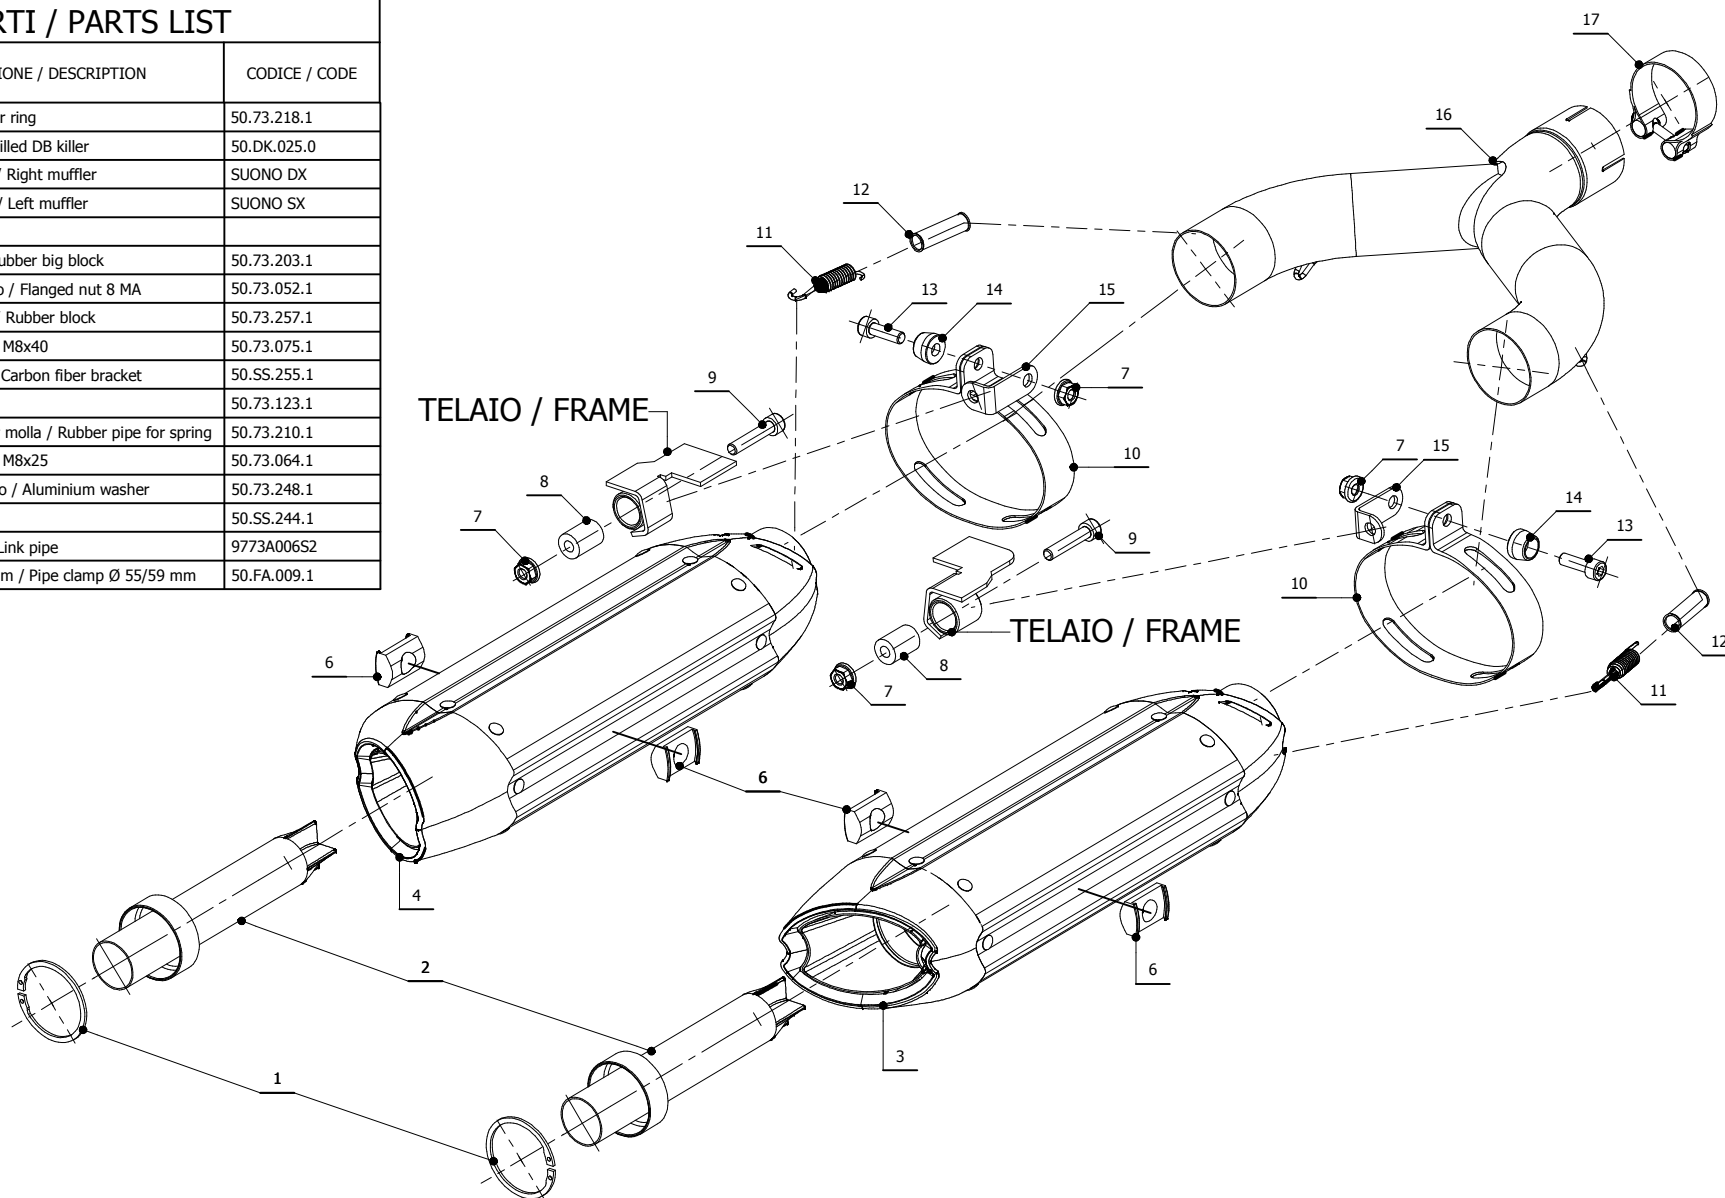

ELENCO PARTI / PARTS LIST

#	QTÀ / QTY	DESCRIZIONE / DESCRIPTION	CODICE / CODE
1	2	Anello Seger / Seger ring	50.73.218.1
2	2	Db Killer forato / Drilled DB killer	50.DK.025.0
3	1	Silenziatore destro / Right muffler	SUONO DX
4	1	Silenziatore sinistro/ Left muffler	SUONO SX
5			
6	4	Tassello grande / Rubber big block	50.73.203.1
7	4	Dado 8 MA flangiato / Flanged nut 8 MA	50.73.052.1
8	2	Bussola in gomma / Rubber block	50.73.257.1
9	2	Vite M8x40 / Screw M8x40	50.73.075.1
10	2	Staffa in carbonio / Carbon fiber bracket	50.SS.255.1
11	2	Molla / Spring	50.73.123.1
12	2	Tubo in gomma per molla / Rubber pipe for spring	50.73.210.1
13	2	Vite M8x25 / Screw M8x25	50.73.064.1
14	2	Rondella in alluminio / Aluminium washer	50.73.248.1
15	2	Staffa / Bracket	50.SS.244.1
16	1	Tubo di raccordo / Link pipe	9773A006S2
17	1	Fascetta Ø 55/59 mm / Pipe clamp Ø 55/59 mm	50.FA.009.1

APPLICAZIONI / APPLICATIONS

CODICE / CODE	TUBO / PIPE	SILENZIATORE / MUFFLER	FASCETTA / CLAMP
A.006.L7	INOX / ST. STEEL	CARBONIO E TITANIO / CARBON FIBER AND TITANIUM	CARBONIO / CARBON FIBER