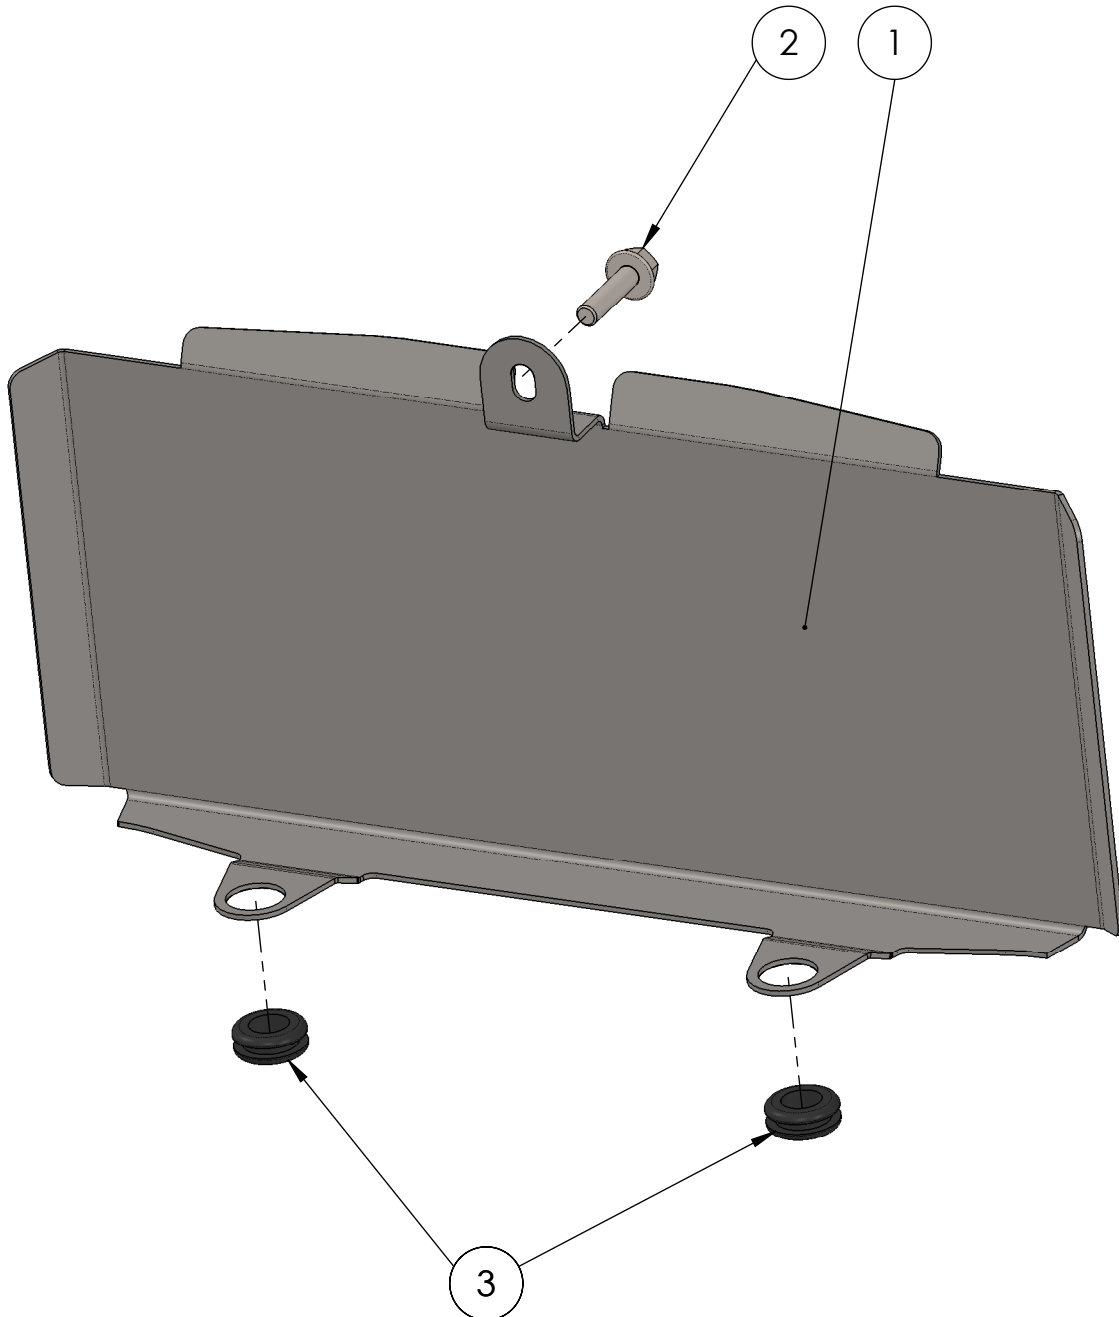

Artikelnummer:
Item No. 936069B -73B

Rev.:
./.
Ausgabedatum:
29.02.2016

Kühlerabdeckungsset_Honda CB 1100 Bj.13-

POS-NR.	BENENNUNG	BESCHREIBUNG	MENGE	[Nm]	Besonderheiten
1	890_0_11	Kühlerabdeckungsblech	1		
2	DIN 6921 - M6 x 25	Originalteil	1	8	
3	20x15x11x9; t=4	Originalteil	2		