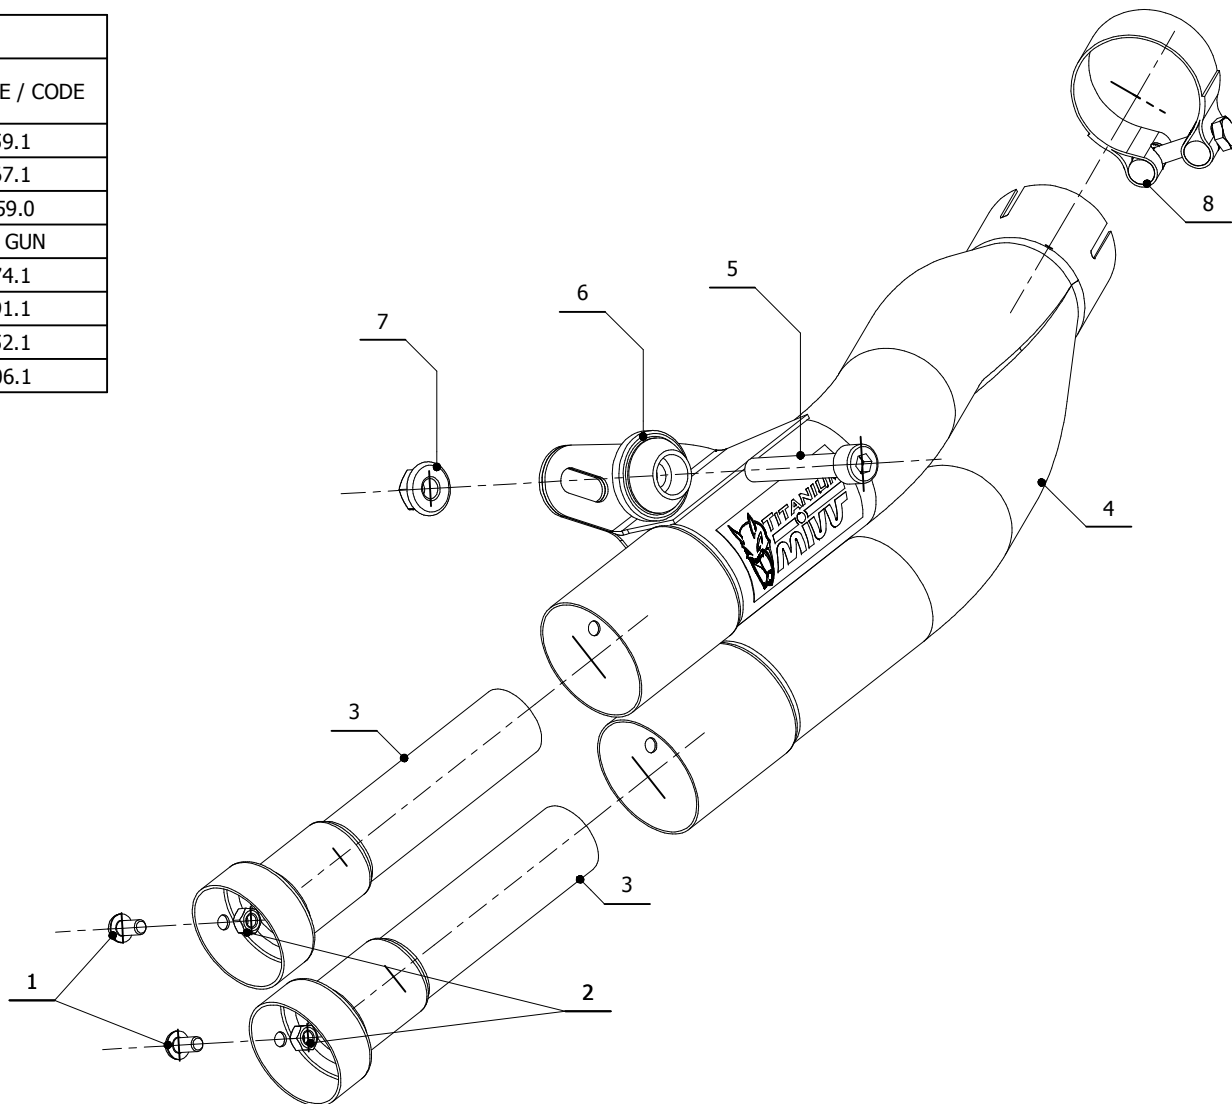

MODEL HONDA HORNET 600
HONDA CBR 600 F

YEAR 2007-->
2011-->

LINE SPORT

MUFFLER DOUBLE GUN

SCHEMATIC

ELENCO PARTI / PARTS LIST

| # | QTÀ / QTY | DESCRIZIONE / DESCRIPTION | CODICE / CODE |
|---|-----------|---|---------------|
| 1 | 2 | Vite M5 x 8 / Screw M5 x 8 | 50.73.459.1 |
| 2 | 2 | Dado M5 / M5 nut | 50.73.267.1 |
| 3 | 2 | DB killer / DB killer | 50.DK.059.0 |
| 4 | 1 | Silenziatore / Muffler | DOUBLE GUN |
| 5 | 1 | Vite M8x50 / Screw M8x50 | 50.73.074.1 |
| 6 | 1 | Rondella alluminio / Aluminium washer | 50.73.291.1 |
| 7 | 1 | Dado 8 MA flangiato / Flanged nut 8 MA | 50.73.052.1 |
| 8 | 1 | Fascetta Ø 44/47 mm / Pipe clamp Ø 44/47 mm | 50.FA.006.1 |

APPLICAZIONI / APPLICATIONS

| CODICE / CODE | TUBO / PIPE | SILENZIATORE / MUFFLER | CODICE OMOL. / HOMOL. CODE |
|---------------|-------------|------------------------|----------------------------|
| H.038.LDG | //// | TITANIO / TITANIUM | ME047 e9 1356 |