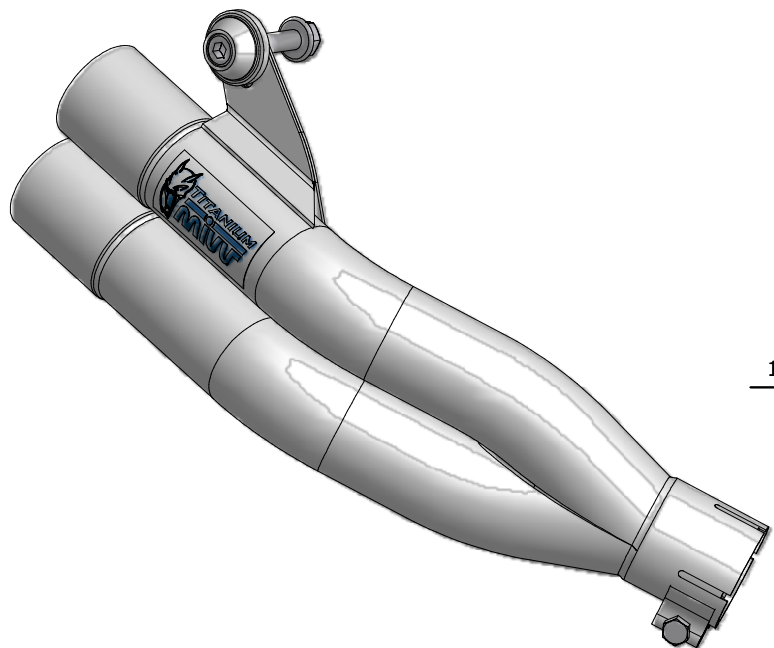

MODEL HONDA HORNET 600
HONDA CBR 600 F

YEAR 2007-->
2011-->

LINE SPORT

MUFFLER DOUBLE GUN

SCHEMATIC

ELENCO PARTI / PARTS LIST

| # | QTÀ / QTY | DESCRIZIONE / DESCRIPTION | CODICE / CODE |
|---|-----------|---|---------------|
| 1 | 2 | Vite M5 x 8 / Screw M5 x 8 | 50.73.459.1 |
| 2 | 2 | Dado M5 / M5 nut | 50.73.267.1 |
| 3 | 2 | DB killer / DB killer | 50.DK.059.0 |
| 4 | 1 | Silenziatore / Muffler | DOUBLE GUN |
| 5 | 1 | Vite M8x50 / Screw M8x50 | 50.73.074.1 |
| 6 | 1 | Rondella alluminio / Aluminium washer | 50.73.291.1 |
| 7 | 1 | Dado 8 MA flangiato / Flanged nut 8 MA | 50.73.052.1 |
| 8 | 1 | Fascetta Ø 44/47 mm / Pipe clamp Ø 44/47 mm | 50.FA.006.1 |

APPLICAZIONI / APPLICATIONS

| CODICE / CODE | TUBO / PIPE | SILENZIATORE / MUFFLER | CODICE OMOL. / HOMOL. CODE |
|---------------|-------------|------------------------|----------------------------|
| H.038.LDG | //// | TITANIO / TITANIUM | ME047 e9 1356 |