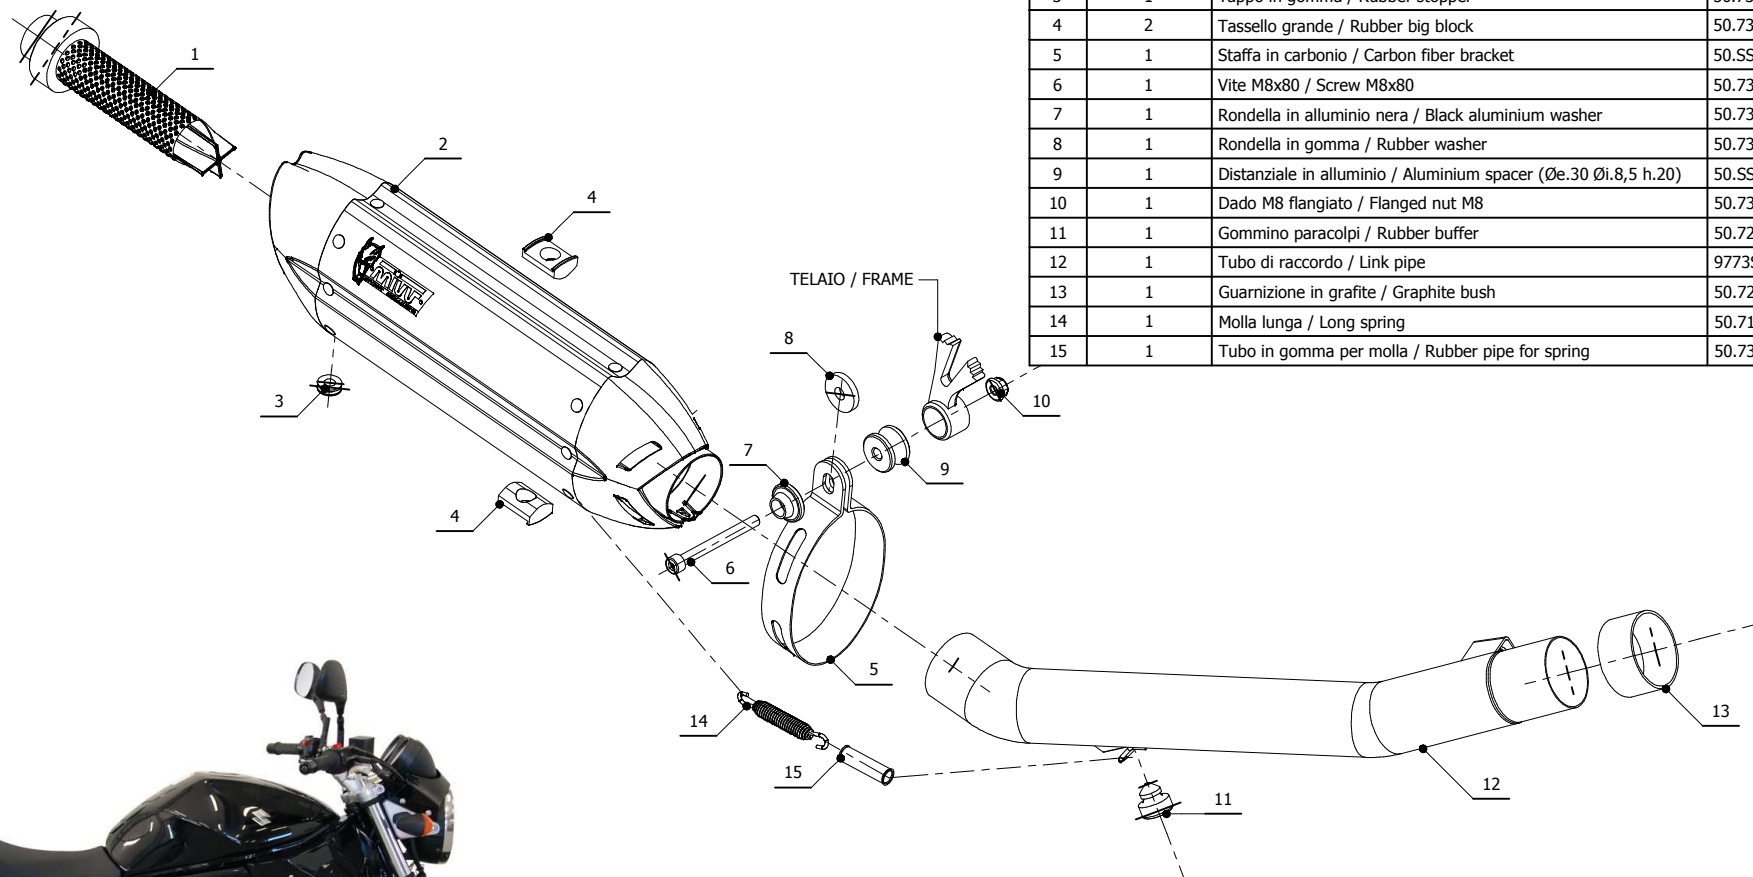

MODEL SUZUKI GSF 650 BANDIT

YEAR 2005-2006

LINE SPORT

MUFFLER SUONO

SCHEMATIC

ELENCO PARTI / PARTS LIST

#	QTÀ / QTY	DESCRIZIONE / DESCRIPTION	CODICE / CODE
1	1	Db Killer forato / Drilled DB killer	50.DK.071.0
2	1	Silenziatore / Muffler	SUONO 270
3	1	Tappo in gomma / Rubber stopper	50.73.266.1
4	2	Tassello grande / Rubber big block	50.73.203.1
5	1	Staffa in carbonio / Carbon fiber bracket	50.SS.180.1
6	1	Vite M8x80 / Screw M8x80	50.73.072.1
7	1	Rondella in alluminio nera / Black aluminium washer	50.73.221.1
8	1	Rondella in gomma / Rubber washer	50.73.227.1
9	1	Distanziale in alluminio / Aluminium spacer (Øe.30 Øi.8,5 h.20)	50.SS.056.1
10	1	Dado M8 flangiato / Flanged nut M8	50.73.393.1
11	1	Gommino paracolpi / Rubber buffer	50.72.010.1
12	1	Tubo di raccordo / Link pipe	9773S003S2
13	1	Guarnizione in grafite / Graphite bush	50.72.55.59.30
14	1	Molla lunga / Long spring	50.71.080.1
15	1	Tubo in gomma per molla / Rubber pipe for spring	50.73.210.1

APPLICAZIONI / APPLICATIONS

CODICE / CODE	TUBO / PIPE	SILENZIATORE / MUFFLER	FASCETTA / CLAMP
S.017.L7	INOX / ST. STEEL	INOX (COPPE CARBONIO) / ST. STEEL (CARBON CAPS)	CARBONIO / CARBON FIBER
S.017.L9	INOX / ST. STEEL	STEEL BLACK	CARBONIO / CARBON FIBER