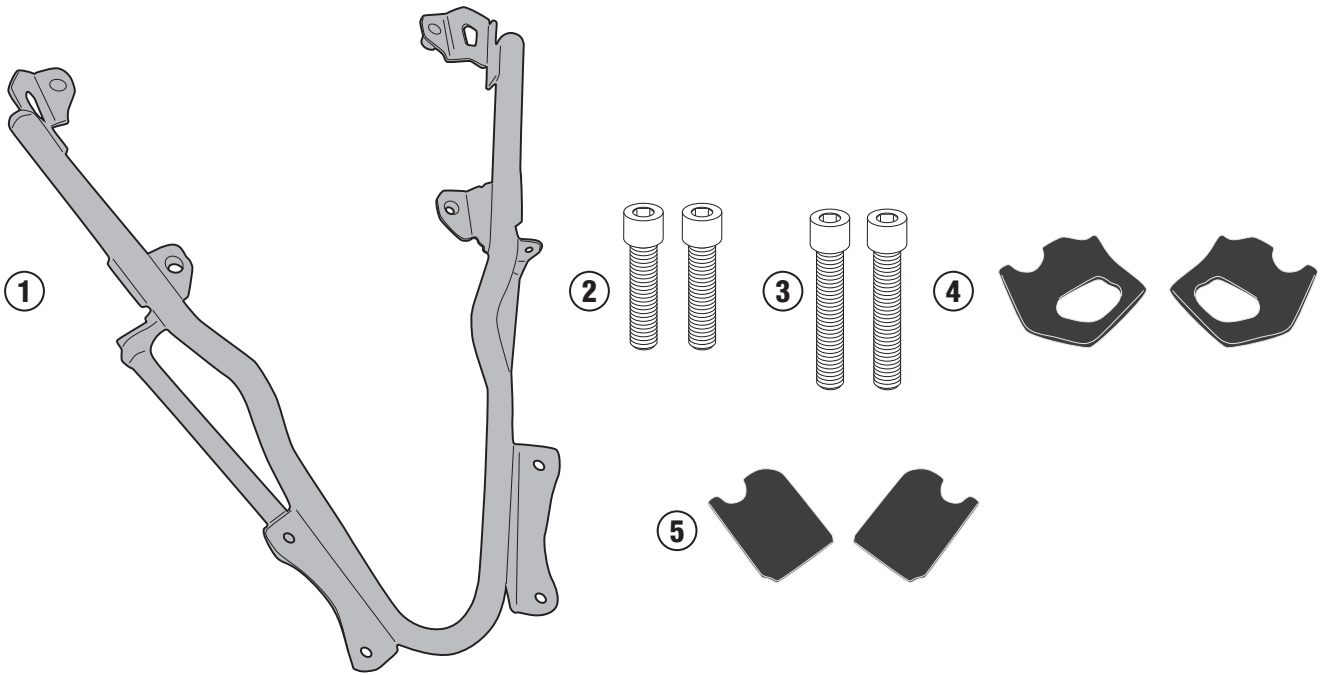

SR5130 – KR5130

PORTAPACCO SPECIFICO – SPECIFIC HOLDER – PORTE-PAQUET SPÉCIFIQUE – SPEZIFISCHER TRÄGER – PORTA-EQUIPAJE ESPECÍFICO – TRANSPORTADOR ESPECÍFICO

BMW C400X (2018/2019)

N°	Descrizione	Caratteristiche	Codice	Quantità
1	Supporto - Support - Support Halterung - Soporte – Apoio	-	SR5130V	1
2	Vite - Screw Vis - Schraube Tornillo - Parafuso	TCEI M8x25	825TCEI	2
3	Vite - Screw Vis - Schraube Tornillo - Parafuso	TCEI M8x35	835TCEI	2
4	Protezione Adesiva - Adhesive Protection Protection Adhesive - Schutzkleber Protección Adhesiva - Proteção Adesiva	FRONT SIDE	Z2455DX Z2455SX	2(Right; Left)
5	Protezione Adesiva - Adhesive Protection Protection Adhesive - Schutzkleber Protección Adhesiva - Proteção Adesiva	REAR SIDE	Z2456SX Z2456DX	2(Right; Left)
6	Componenti Originali - Original Parts Parties Originales - Original Bauteile Componentes Originales - Componentes Originais	-	-	-
7	Particolari Inclusi Nel Kit Viteria Della Piastra Components Included In The Fitting Kit Of The Plate Pièces Inclues Dans Le Kit De Vis De La Platine Die Einzelnen Teile Sind Bei Montagekit Der Platte Enthalten Despieces Incluidos En El Kit De Anclajes De La Parrilla Explodiu Incluído No Kit As Âncoras Da Grelha	-	-	-

ATTENZIONE: PESO MASSIMO SOPPORTABILE 6Kg.

WARNING: MAX. LOADING 6Kg.(13lbs)

ATTENTION: CHARGE MAXIMALE 6Kg.

ACHTUNG: MAXIMALE BELASTUNG 6Kg.

¡ATENCIÓN!: CARGA MÁXIMA AUTORIZADA 6Kg.

ATENÇÃO!: CARGA AUTORIZADA MÁXIMA 6Kg.

SR5130 - KR5130

PORTAPACCO SPECIFICO - SPECIFIC HOLDER - PORTE-PAQUET SPÉCIFIQUE - SPEZIFISCHER TRÄGER - PORTA-EQUIPAJE ESPECÍFICO - TRANSPORTADOR ESPECÍFICO

BMW C400X (2018/2019)