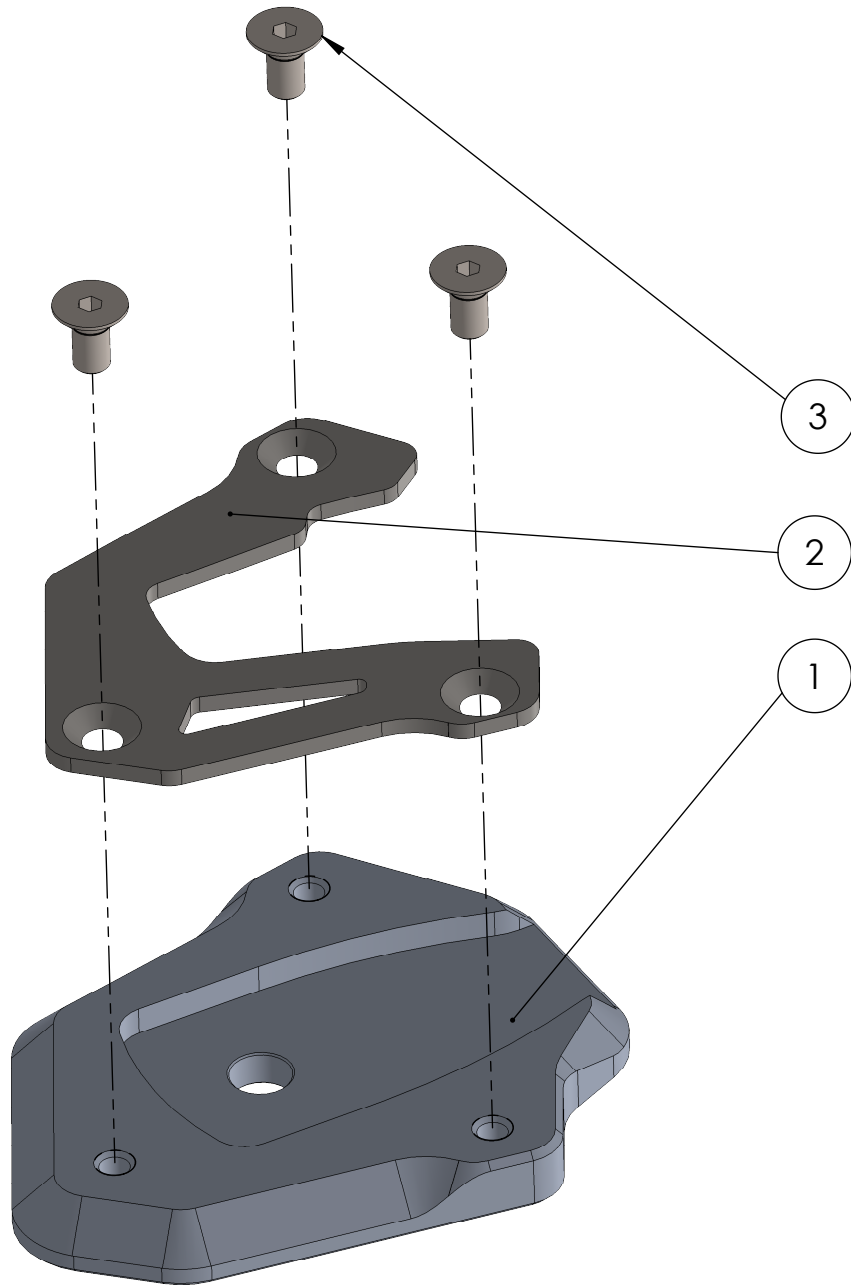

Artikelnummer:
Item No. 232641768

Rev.:
./.

Ausgabedatum:
21.04.2017

Seitenständerfußset_Suzuki GSX S 750 Bj.16-

POS-NR.	BENENNUNG	BESCHREIBUNG	MENGE	[Nm]	Besonderheiten
1	1248_0_11	Seitenständerfuß	1		
2	1248_0_12	Spannblech	1		
3	DIN 7991 - M5 x 10	Senkkopf mit Innensechskant	3	6	